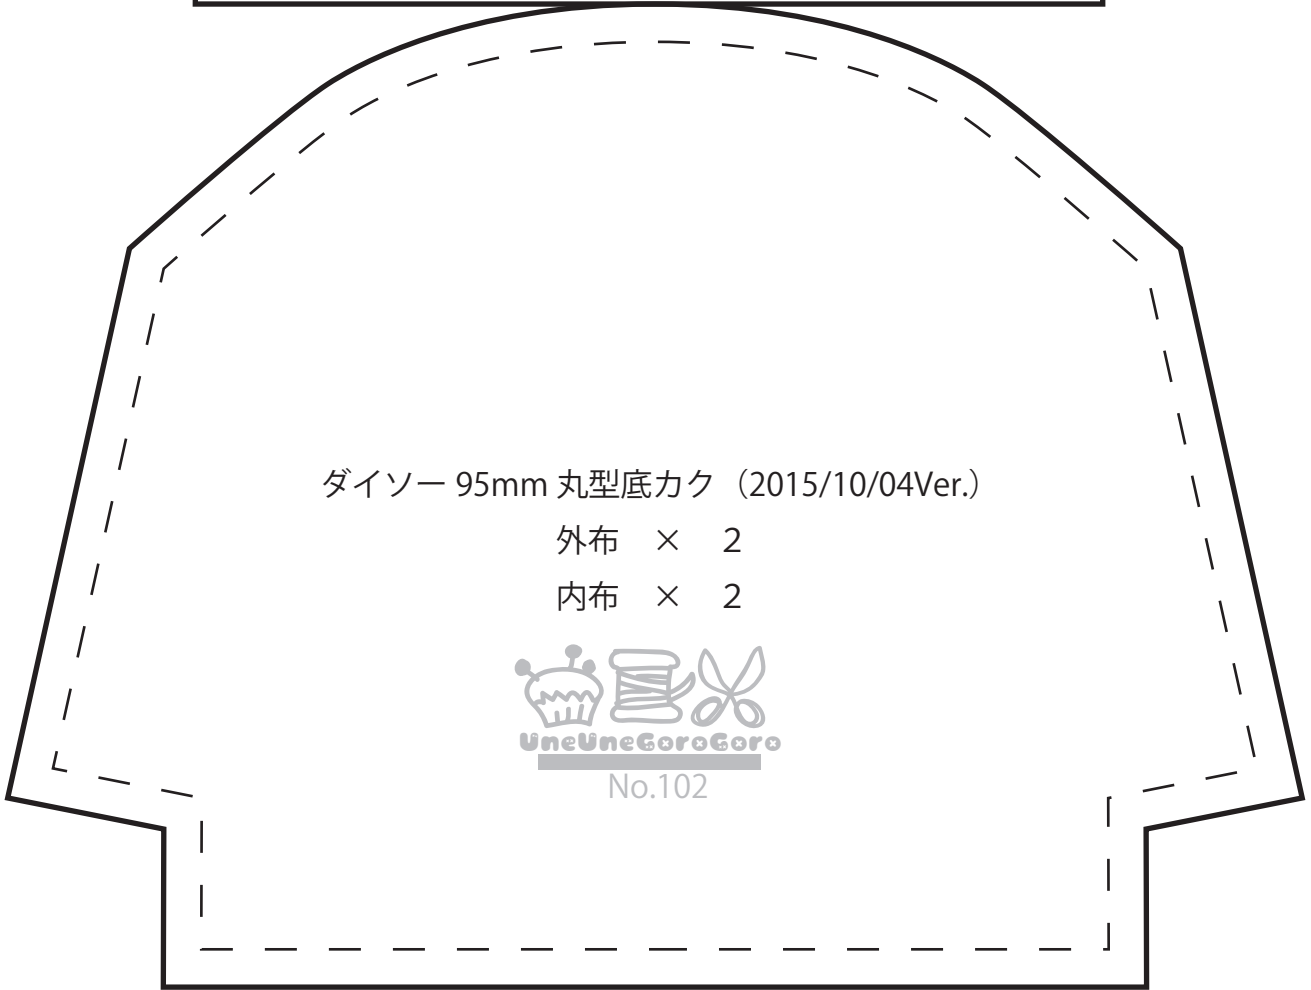

ダイソー 95mm 丸型底カク (2015/10/04Ver.)  
キルト芯 × 2

ダイソー 95mm 丸型底カク (2015/10/04Ver.)  
外布 × 2  
内布 × 2

No.102