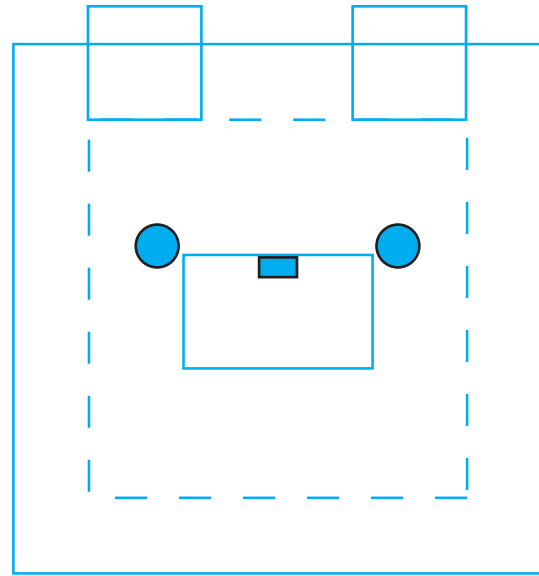

064 キュービックまぐるみ

顔作成のパーツ位置見本

紐 × 4

8cm

5cm

鼻フェルト

厚紙