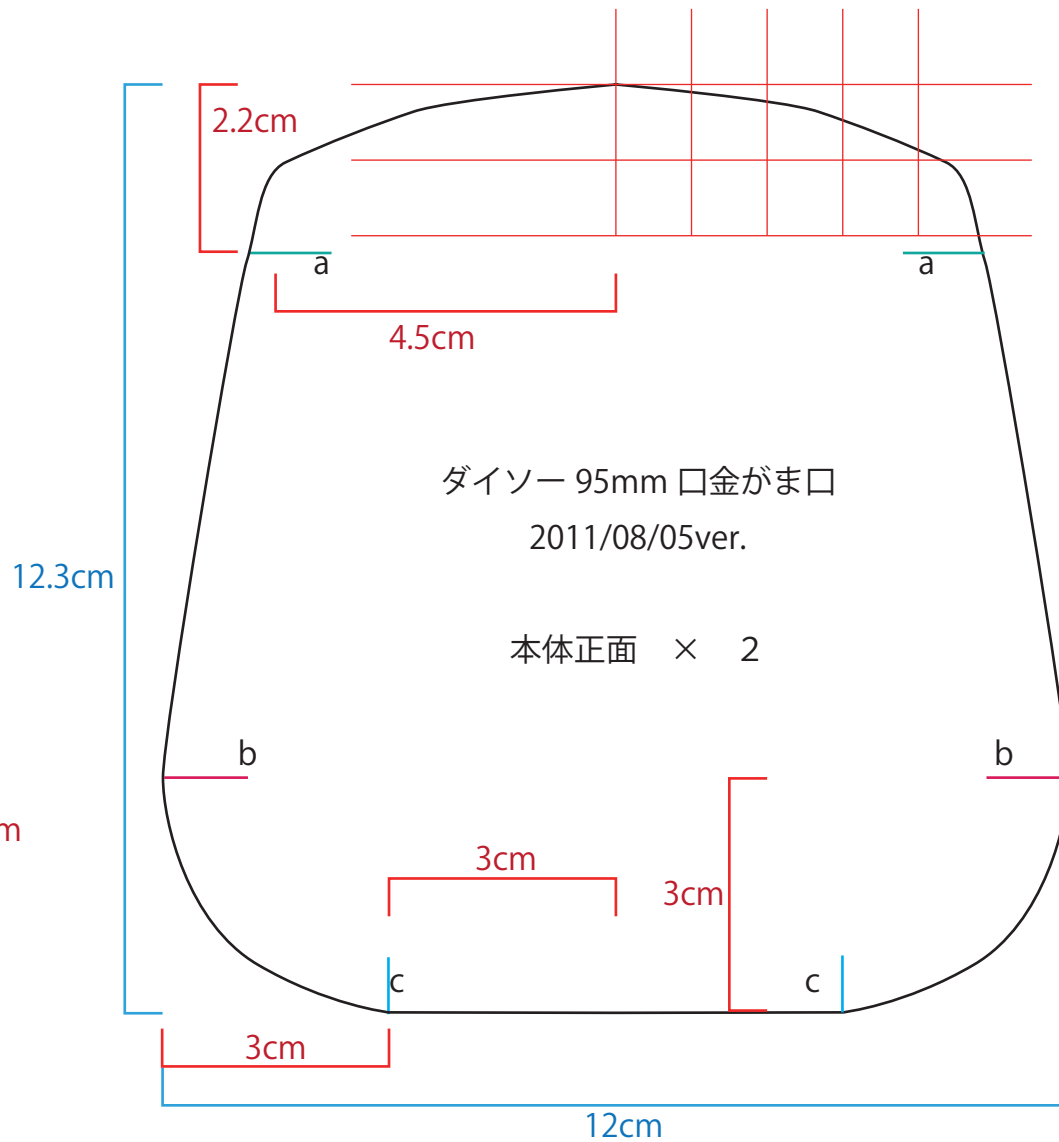

手書きで作る場合は、用紙を半分に折って反面のみ製図し
 カットして開く感じがおすすめ

手書きで作る場合は、用紙を半分に折って反面のみ製図し
カットして開く感じがおすすめ