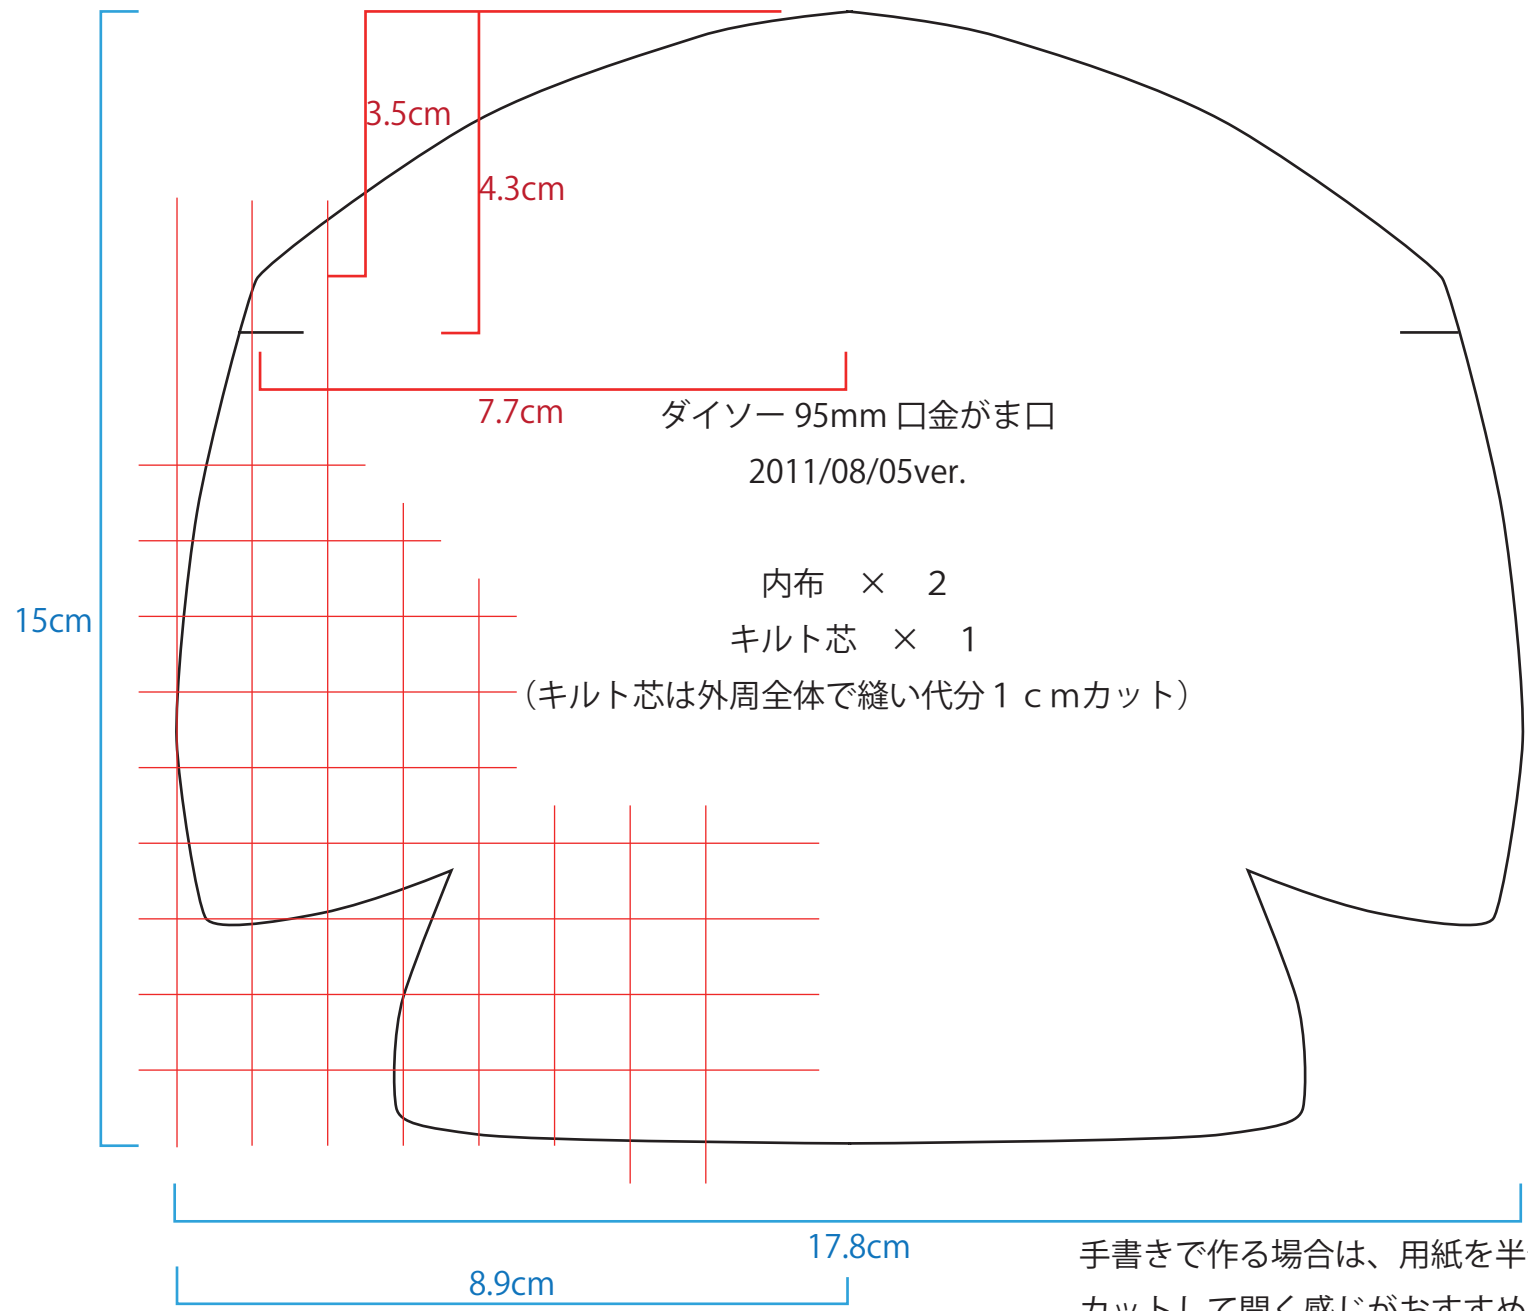

手書きで作る場合は、用紙を半分に折って反面のみ製図し
 カットして開く感じがおすすめ

手書きで作る場合は、用紙を半分に折って反面のみ製図し
カットして開く感じがおすすめ